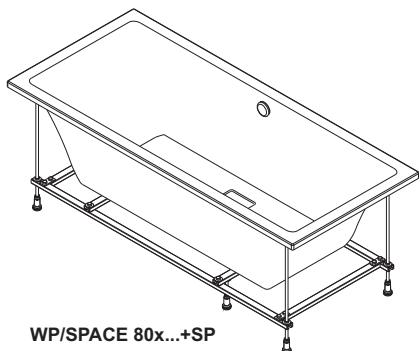

WP/SPACE 75x170+SP

WPsp/SPACE+SP

WP/SPACE 80x...+SP

W6K/SPACE+SP

SPACE LINE

- PL** Instrukcja montażu wanny ze stelażem przestrzennym
- DE** Montageanweisung für Badewanne mit Sondergestell
- GB** Bathtub with spatial frame installation guide
- FR** Notice de montage de la baignoire à ossature spatiale
- RU** Инструкция по установке ванны на каркасе
- CZ** Návod k montáži vany se samonosnou konstrukcí
- RO** Instrucțiuni de montaj pentru cadă cu cadru spațial
- HU** Lábszerkezetes kád szerelési útmutatója
- SK** Návod na montáž vane s priestorovou konštrukciou

SPACE LINE

WP/SPACE 75x170+SP

WPsp/SPACE+SP

WP/SPACE 80x...+SP

W6K/SPACE+SP

A

SPACE LINE

B