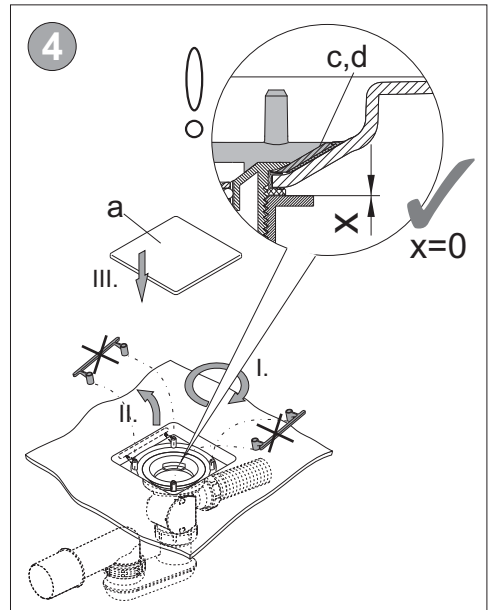

WP/SPACE 75x170+SP

WPsp/SPACE+SP

WP/SPACE 80x...+SP

W6K/SPACE+SP

SPACE LINE

- PL** Instrukcja montażu wanny ze stelażem przestrzennym
- DE** Montageanweisung für Badewanne mit Sondergestell
- GB** Bathtub with spatial frame installation guide
- FR** Notice de montage de la baignoire à ossature spatiale
- RU** Инструкция по установке ванны на каркасе
- CZ** Návod k montáži vany se samonosnou konstrukcí
- RO** Instrucțiuni de montaj pentru cadă cu cadru spațial
- HU** Lábszerkezetes kád szerelési útmutatója
- SK** Návod na montáž vane s priestorovou konštrukciou

SPACE LINE

WP/SPACE 75x170+SP

WPsp/SPACE+SP

WP/SPACE 80x...+SP

W6K/SPACE+SP

A

SPACE LINE

B

SPACE LINE

C

D