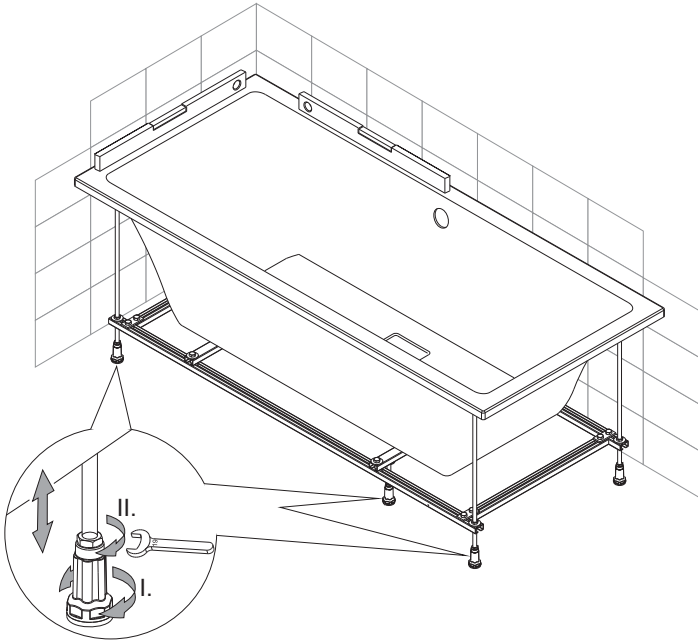

WP/SPACE 75x170+SP

WPsp/SPACE+SP

WP/SPACE 80x...+SP

W6K/SPACE+SP

SPACE LINE

- PL** Instrukcja montażu wanny ze stelażem przestrzennym
- DE** Montageanweisung für Badewanne mit Sondergestell
- GB** Bathtub with spatial frame installation guide
- FR** Notice de montage de la baignoire à ossature spatiale
- RU** Инструкция по установке ванны на каркасе
- CZ** Návod k montáži vany se samonosnou konstrukcí
- RO** Instrucțiuni de montaj pentru cadă cu cadru spațial
- HU** Lábszerkezetes kád szerelési útmutatója
- SK** Návod na montáž vane s priestorovou konštrukciou

SPACE LINE

WP/SPACE 75x170+SP

WPsp/SPACE+SP

WP/SPACE 80x...+SP

W6K/SPACE+SP

A

SPACE LINE

B

SPACE LINE

C

D