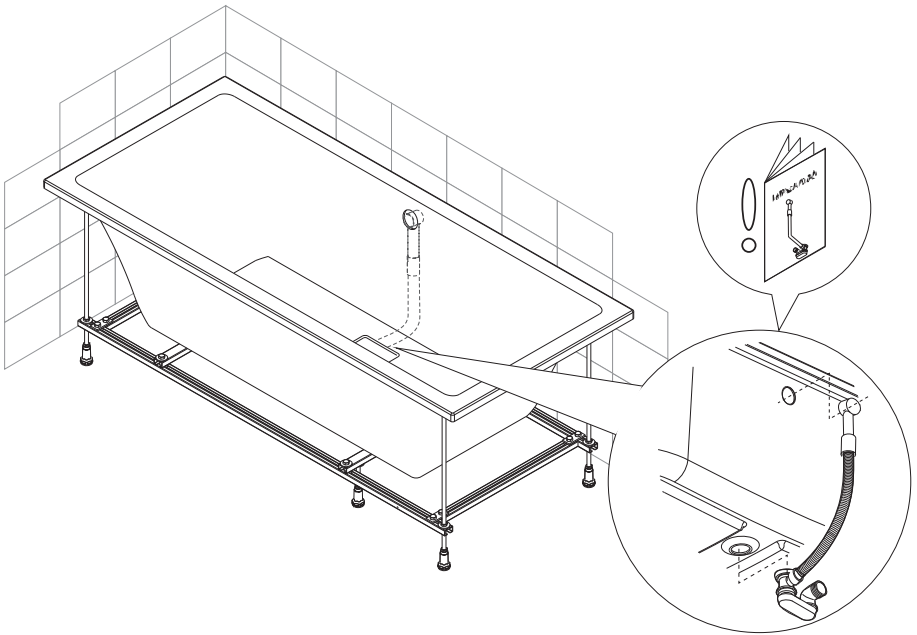

WP/SPACE 75x170+SP

WPsp/SPACE+SP

WP/SPACE 80x...+SP

W6K/SPACE+SP

SPACE LINE

- PL** Instrukcja montażu wanny ze stelażem przestrzennym
- DE** Montageanweisung für Badewanne mit Sondergestell
- GB** Bathtub with spatial frame installation guide
- FR** Notice de montage de la baignoire à ossature spatiale
- RU** Инструкция по установке ванны на каркасе
- CZ** Návod k montáži vany se samonosnou konstrukcí
- RO** Instrucțiuni de montaj pentru cadă cu cadru spațial
- HU** Lábszerkezetes kád szerelési útmutatója
- SK** Návod na montáž vane s priestorovou konštrukciou

SPACE LINE

WP/SPACE 75x170+SP

WPsp/SPACE+SP

WP/SPACE 80x...+SP

W6K/SPACE+SP

A

SPACE LINE

B

SPACE LINE

C

D