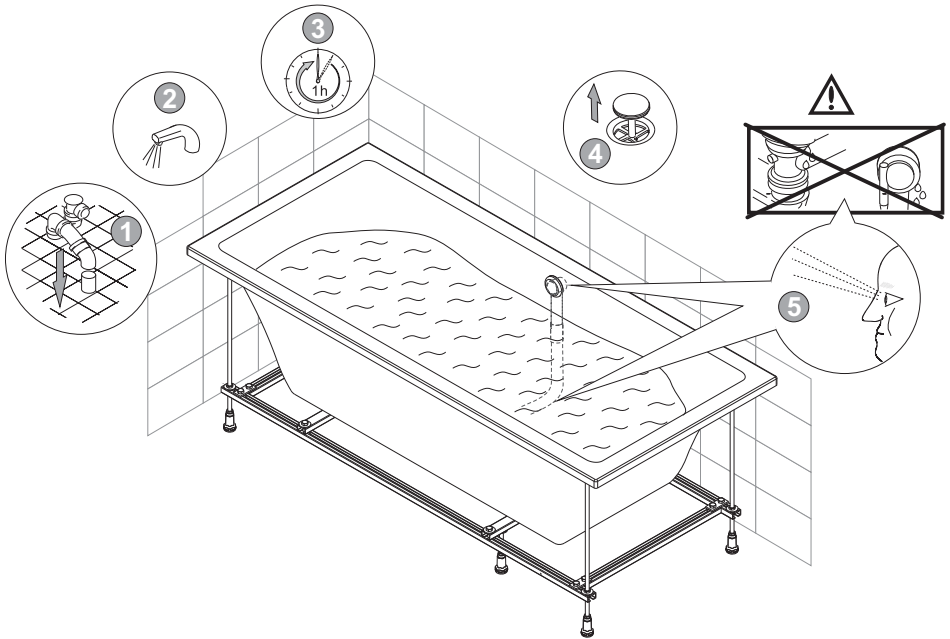

WP/SPACE 75x170+SP

WPsp/SPACE+SP

WP/SPACE 80x...+SP

W6K/SPACE+SP

SPACE LINE

- PL** Instrukcja montażu wanny ze stelażem przestrzennym
- DE** Montageanweisung für Badewanne mit Sondergestell
- GB** Bathtub with spatial frame installation guide
- FR** Notice de montage de la baignoire à ossature spatiale
- RU** Инструкция по установке ванны на каркасе
- CZ** Návod k montáži vany se samonosnou konstrukcí
- RO** Instrucțiuni de montaj pentru cadă cu cadru spațial
- HU** Lábszerkezetes kád szerelési útmutatója
- SK** Návod na montáž vane s priestorovou konštrukciou

SPACE LINE

WP/SPACE 75x170+SP

WPsp/SPACE+SP

WP/SPACE 80x...+SP

W6K/SPACE+SP

A

SPACE LINE

B

SPACE LINE

C

D