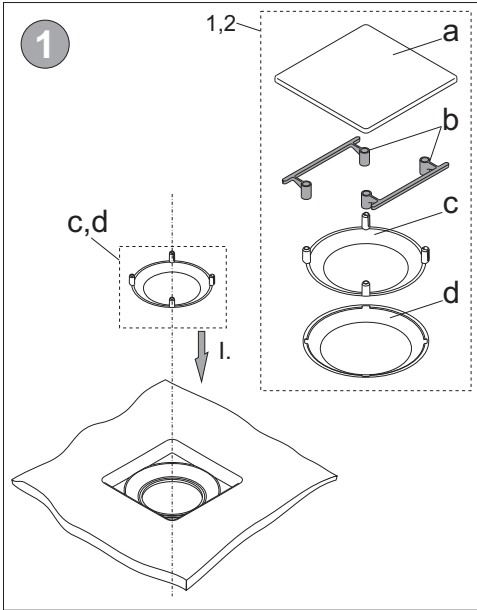

WP/SPACE 75x170+SP

WPsp/SPACE+SP

WP/SPACE 80x...+SP

W6K/SPACE+SP

SPACE LINE

- PL** Instrukcja montażu wanny ze stelażem przestrzennym
- DE** Montageanweisung für Badewanne mit Sondergestell
- GB** Bathtub with spatial frame installation guide
- FR** Notice de montage de la baignoire à ossature spatiale
- RU** Инструкция по установке ванны на каркасе
- CZ** Návod k montáži vany se samonosnou konstrukcí
- RO** Instrucțiuni de montaj pentru cadă cu cadru spațial
- HU** Lábszerkezetes kád szerelési útmutatója
- SK** Návod na montáž vane s priestorovou konštrukciou

SPACE LINE

WP/SPACE 75x170+SP

WPsp/SPACE+SP

WP/SPACE 80x...+SP

W6K/SPACE+SP

A

SPACE LINE

B

SPACE LINE

C

D