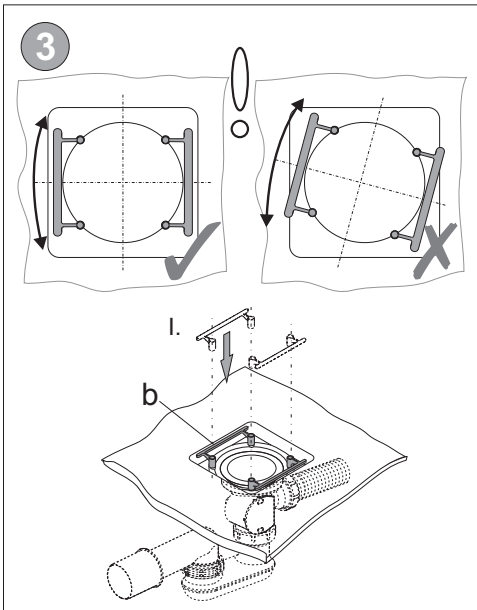

WP/SPACE 75x170+SP

WPsp/SPACE+SP

WP/SPACE 80x...+SP

W6K/SPACE+SP

SPACE LINE

- PL** Instrukcja montażu wanny ze stelażem przestrzennym
- DE** Montageanweisung für Badewanne mit Sondergestell
- GB** Bathtub with spatial frame installation guide
- FR** Notice de montage de la baignoire à ossature spatiale
- RU** Инструкция по установке ванны на каркасе
- CZ** Návod k montáži vany se samonosnou konstrukcí
- RO** Instrucțiuni de montaj pentru cadă cu cadru spațial
- HU** Lábszerkezetes kád szerelési útmutatója
- SK** Návod na montáž vane s priestorovou konštrukciou

SPACE LINE

WP/SPACE 75x170+SP

WPsp/SPACE+SP

WP/SPACE 80x...+SP

W6K/SPACE+SP

A

SPACE LINE

B

SPACE LINE

C

D