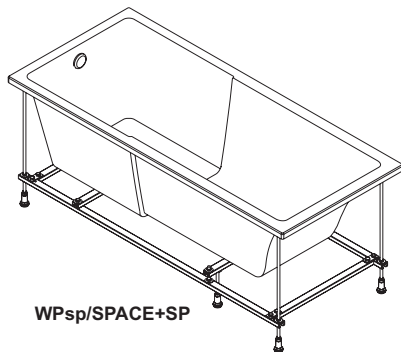

WP/SPACE 75x170+SP

WPsp/SPACE+SP

WP/SPACE 80x...+SP

W6K/SPACE+SP

SPACE LINE

- PL** Instrukcja montażu wanny ze stelażem przestrzennym
- DE** Montageanweisung für Badewanne mit Sondergestell
- GB** Bathtub with spatial frame installation guide
- FR** Notice de montage de la baignoire à ossature spatiale
- RU** Инструкция по установке ванны на каркасе
- CZ** Návod k montáži vany se samonosnou konstrukcí
- RO** Instrucțiuni de montaj pentru cadă cu cadru spațial
- HU** Lábszerkezetes kád szerelési útmutatója
- SK** Návod na montáž vane s priestorovou konštrukciou

SPACE LINE

WP/SPACE 75x170+SP

WPsp/SPACE+SP

WP/SPACE 80x...+SP

W6K/SPACE+SP

A

SPACE LINE

B