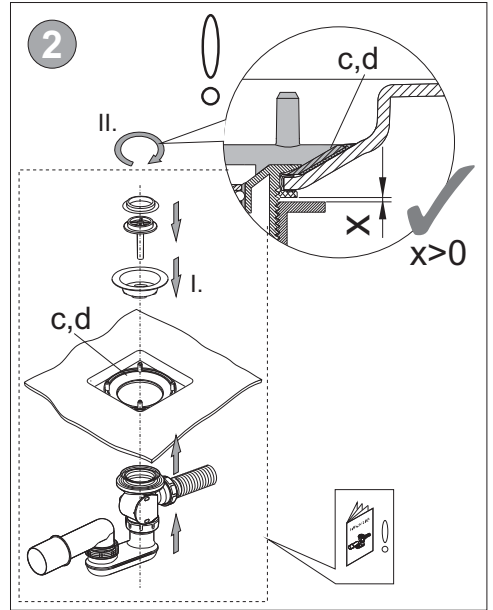

WP/SPACE 75x170+SP

WPsp/SPACE+SP

WP/SPACE 80x...+SP

W6K/SPACE+SP

SPACE LINE

- PL** Instrukcja montażu wanny ze stelażem przestrzennym
- DE** Montageanweisung für Badewanne mit Sondergestell
- GB** Bathtub with spatial frame installation guide
- FR** Notice de montage de la baignoire à ossature spatiale
- RU** Инструкция по установке ванны на каркасе
- CZ** Návod k montáži vany se samonosnou konstrukcí
- RO** Instrucțiuni de montaj pentru cadă cu cadru spațial
- HU** Lábszerkezetes kád szerelési útmutatója
- SK** Návod na montáž vane s priestorovou konštrukciou

SPACE LINE

WP/SPACE 75x170+SP

WPsp/SPACE+SP

WP/SPACE 80x...+SP

W6K/SPACE+SP

A

SPACE LINE

B

SPACE LINE

C

D