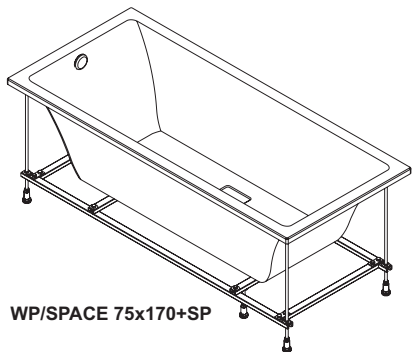

WP/SPACE 75x170+SP

WPsp/SPACE+SP

WP/SPACE 80x...+SP

W6K/SPACE+SP

SPACE LINE

- PL** Instrukcja montażu wanny ze stelażem przestrzennym
- DE** Montageanweisung für Badewanne mit Sondergestell
- GB** Bathtub with spatial frame installation guide
- FR** Notice de montage de la baignoire à ossature spatiale
- RU** Инструкция по установке ванны на каркасе
- CZ** Návod k montáži vany se samonosnou konstrukcí
- RO** Instrucțiuni de montaj pentru cadă cu cadru spațial
- HU** Lábszerkezetes kád szerelési útmutatója
- SK** Návod na montáž vane s priestorovou konštrukciou

SPACE LINE

WP/SPACE 75x170+SP

WPsp/SPACE+SP

WP/SPACE 80x...+SP

W6K/SPACE+SP

A

SPACE LINE

B